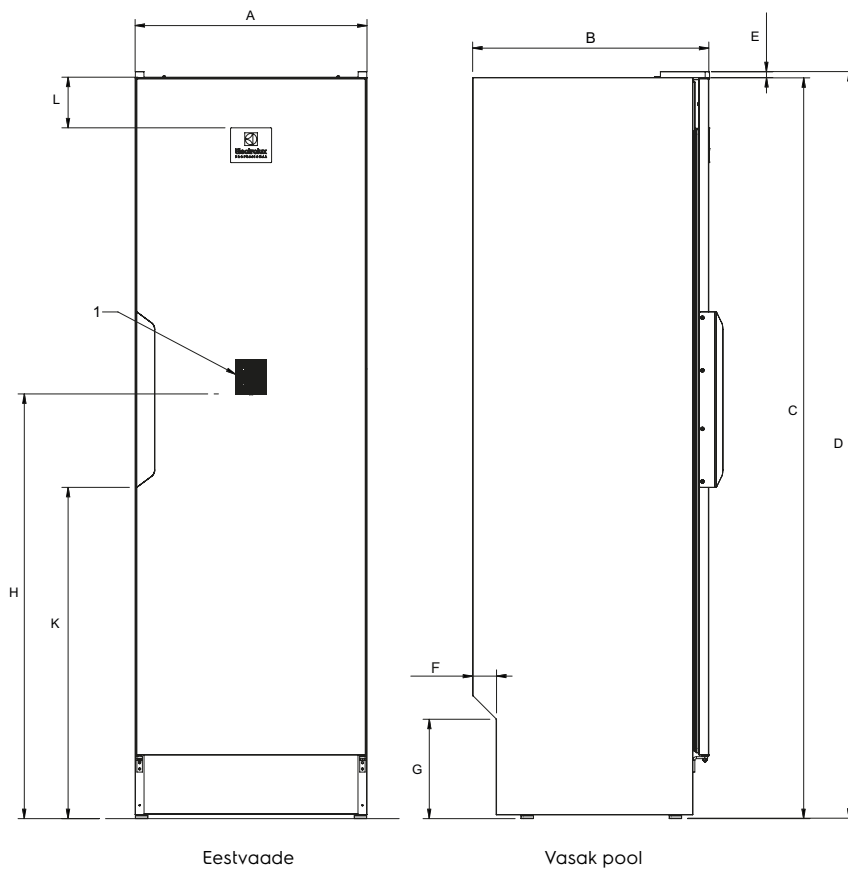

* Kehtib 4 kg kuivkaaluga puuvillastele riietele 50%-lise jääkniiskusega.

Elektriühendus		DC6-4
Pingeline 230V 1AC 50-60 Hz kW(A)		1.5(10)
Ühendused		
Ventilatsioonitoru Väljatõmbemaht	∅ mm m ³ /h	100 50
Helitugevus		
Helivõimsuse/helisurve tase kuivatamisel*		dB(A) 57/41
Kaal		
neto kg		56
Mõõtmed, mm		
A Laius		595
B Sügavus		605
C Kõrgus		1900
D		1915
E		15
F		60
G		255
H		1090
I		300
J		100
K		850
L		130
1 Juhtpaneel 2 Ventilatsioonitoru**		

Esi- ja külgpaneelid on hõbehallid ning käepide tumesinine.

* Helivõimsuse tasemed mõõdetud standardi ISO 60704 kohaselt.

** Ühendatud kaasasoleva katkesti ja voolikuga.

Eestvaade

Vasak pool

Pealtvaade